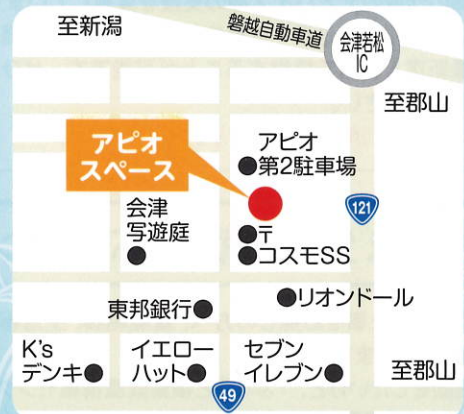

6/12

(火曜日)
10:00~12:00

基礎編

~私らしい働き方を考える~

「働くための条件整理と
適職診断」

6/27

(水曜日)
10:00~12:00

実践編

~企業の本音教えます!~

「応募書類の書き方と
仕事の探し方」

各回、セミナー後に個別面談を開催します。(ご希望者のみ)

※事前予約制となります。お電話・FAXまたはメールでお申し込みください。(裏面を参照ください)

※託児サービスが利用できます。ご希望の方は、セミナーの5日前までにお申し込みください。(満1歳~未就学のお子様に限ります)

※基礎編、実践編、2講座で1コースとしておりますが、どちらか一方のみのご参加も可能です。

会場

アピオスペース 2階
研修室 託児：2階 会議室
会津若松市インター西90 アピオスペース

対象

就職を希望するすべての女性

お申し込み・お問い合わせ

ふるさと福島就職情報センター 福島窓口

福島市三河南町1-20 コラッセふくしま2階

TEL.024-525-0047 FAX.024-533-4115

(月~土曜日 10:00~19:00 ※祝日、12/29~1/3は除く)

※事前予約制となります。お電話・FAXまたはメールでお申し込みください。(裏面がFAX申込用紙となっています。)