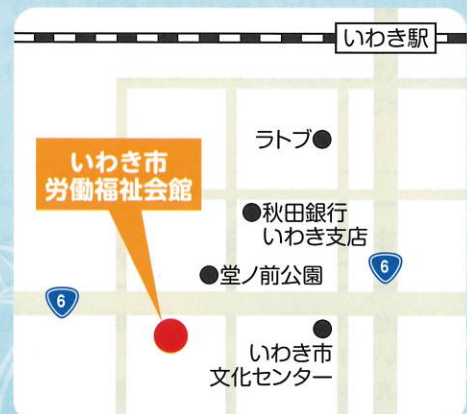

FAX申込書 <024-533-4115>

- 雇用保険受給資格者には利用証明書を発行します。
ただし、遅刻・早退の際は発行しないことがありますので御了承ください。
- 都合が悪くなった場合にはキャンセルのご連絡をお願いします。
ご連絡がないままキャンセルされた場合、以降のご利用をお断りする場合があります。
- 基礎編と実践編、2講座で1コースとしておりますが、どちらか一方のみのご参加も可能です。

①氏名	フリガナ	②年齢	
③お住まい	いわき市内	④ご連絡先 電話番号	※FAX到着確認の連絡 要・不要
	市外()		
⑥託児申込	する	⑦お子様のお名前	男・女 歳
	しない		
⑤参加希望日 (希望のセミナーに「○」をご記入ください)	6月14日(木曜日)		6月21日(木曜日)